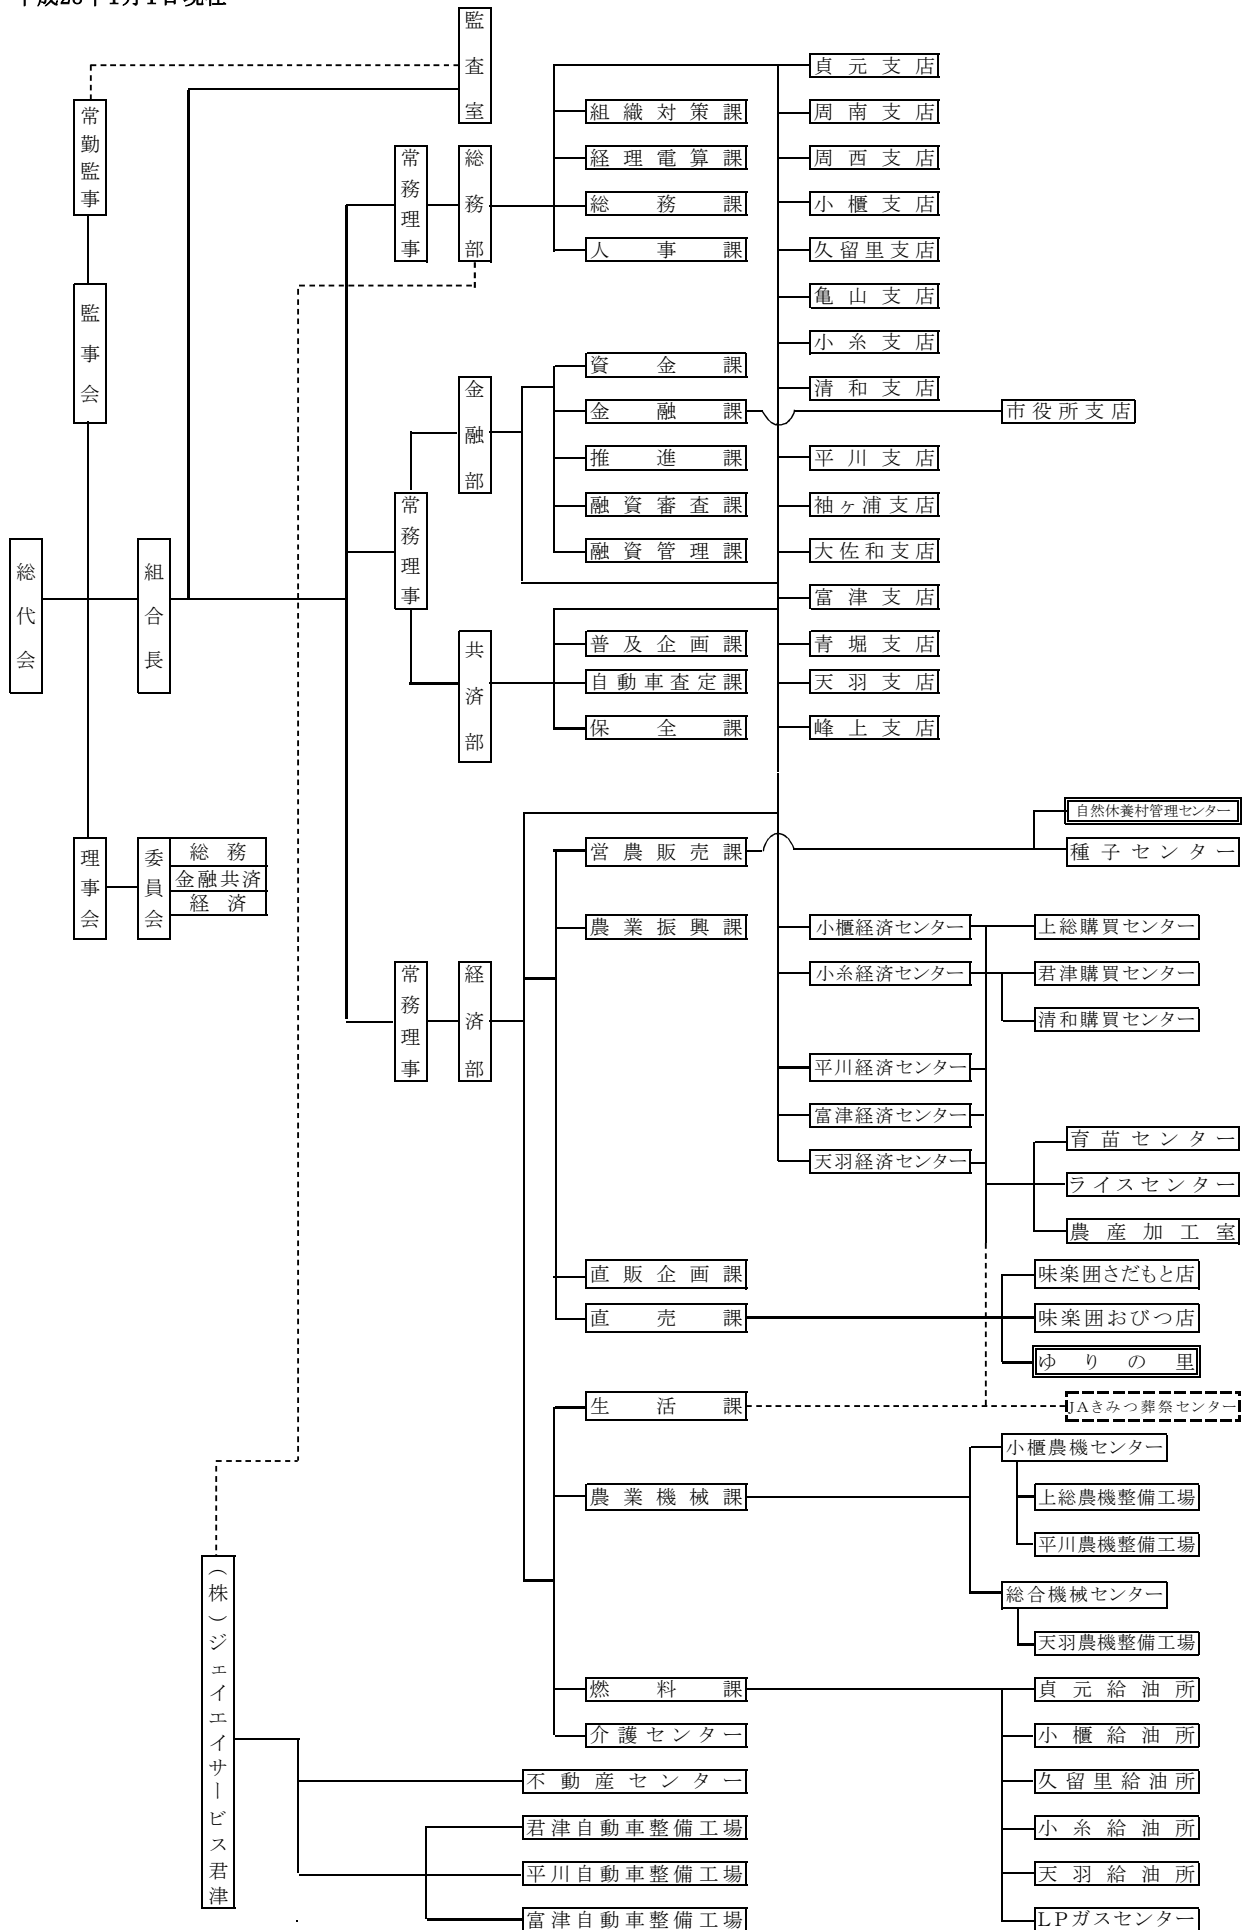

JAきみつ 組織機構図

平成28年1月1日現在

□ は管理受託施設を表します。